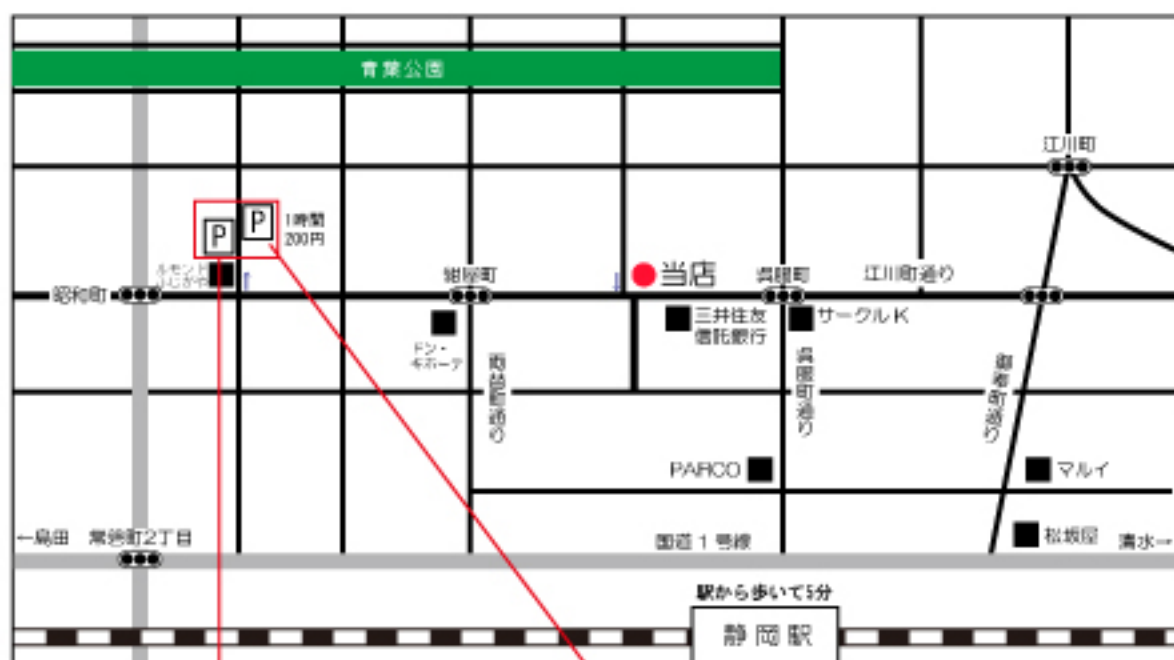

お車でお越しのお客様

駐車場のご用意はございませんが、近くにコインパーキングがございます。
1時間200円です、是非ご利用下さい。 ※駐車料金割引サービスなどはございません。

目印は、この看板

ルモンドふじがや様の看板を左に曲がり（一方通行）、道なりに数メートル行くと、向い合わせに駐車場があります。

7時～18時:1時間200円